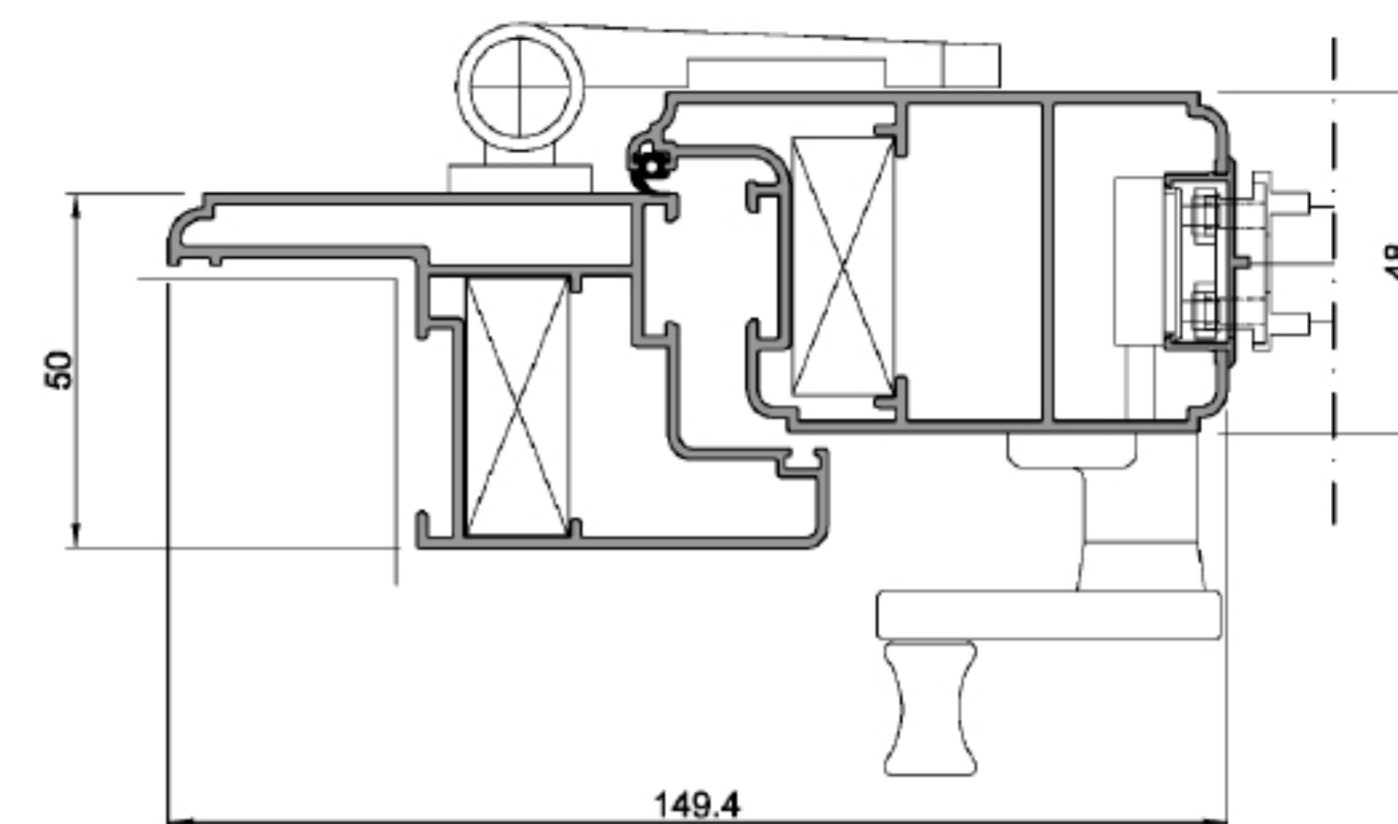

TIPOLOGIE

DATI TECNICI

TIPOLOGIE DEI PROFILI

- profondità telai: 50 mm
- profondità ante: 48 mm

TIPOLOGIE COSTRUTTIVE

- persiane per finestre e porte-finestre ad una o più ante

RESISTENZA AL VENTO

classe B4

EN 12210:1999

Finestra 4 ante 3200 x 2200mm

SEZIONE ORIZZONTALE

nodo laterale

SEZIONE ORIZZONTALE

nodo centrale