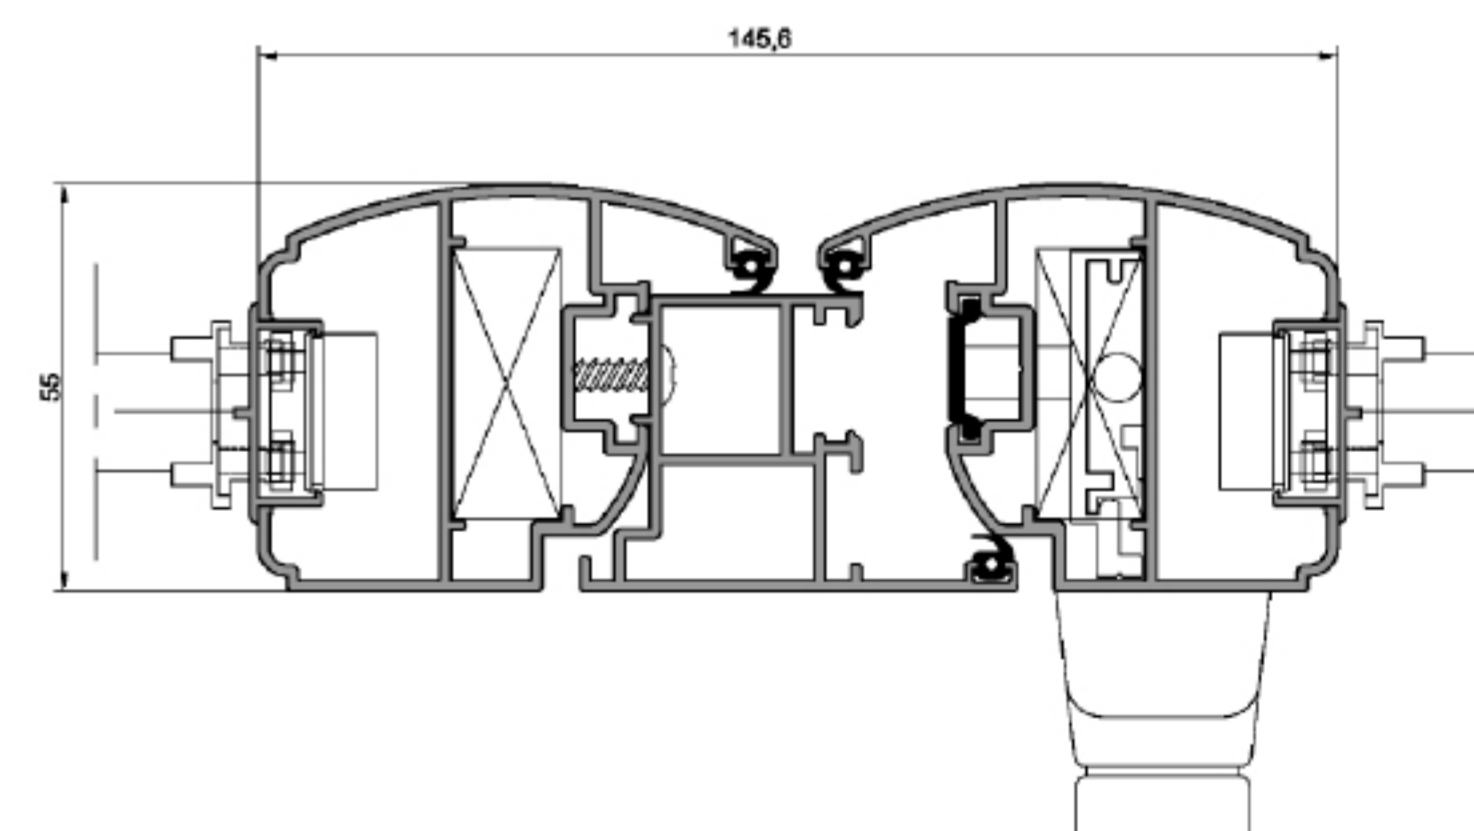

SEZIONE ORIZZONTALE

nodo centrale

DATI TECNICI

TIPOLOGIE DEI PROFILI

- profondità telai: 40-45-48-50 mm
- profondità ante: 40-46-48-53-55 mm

TIPOLOGIE COSTRUTTIVE

- persiane per finestre e porte-finestre ad una o più ante