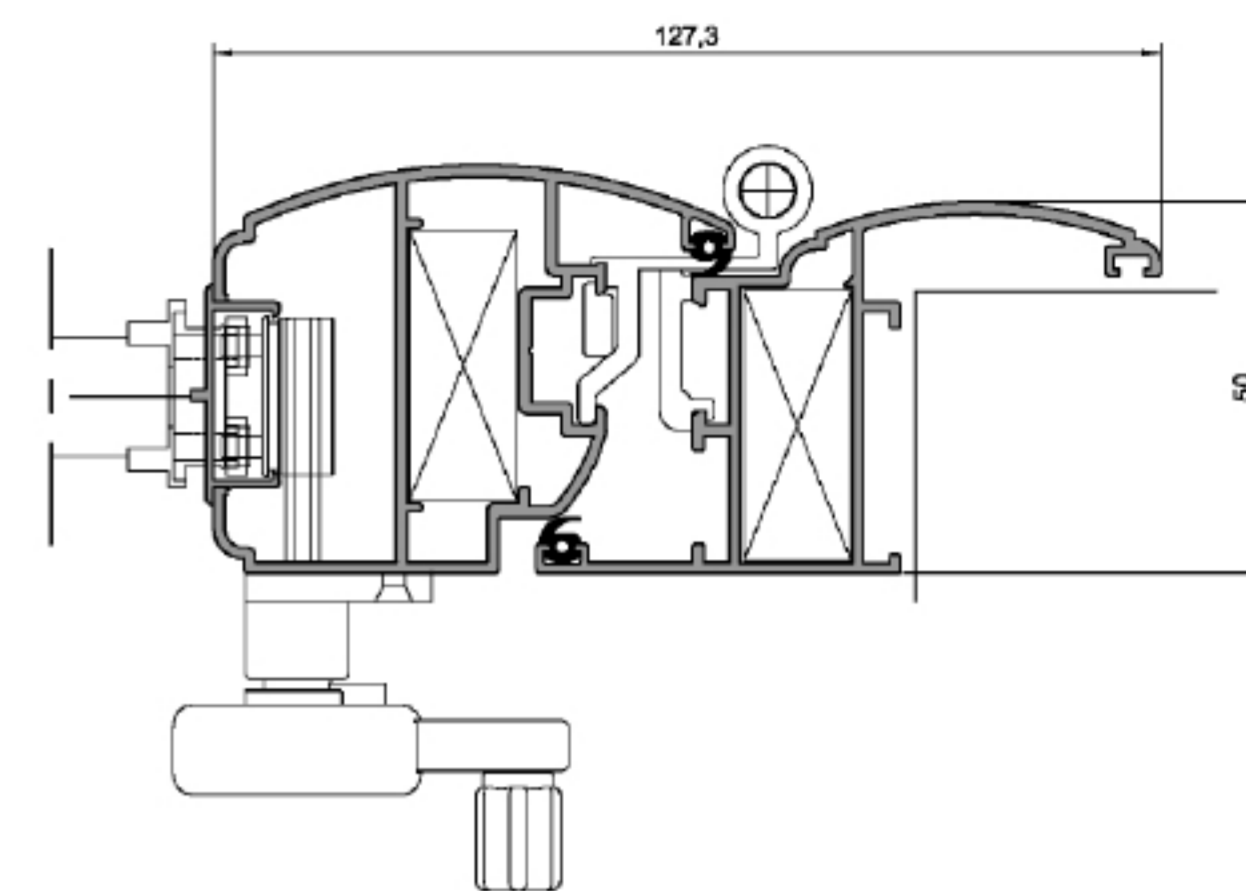

SEZIONE ORIZZONTALE

nodo centrale

DATI TECNICI

TIPOLOGIE DEI PROFILI

- profondità telai: 40-45-48-50 mm
- profondità ante: 40-46-48-53-55 mm

TIPOLOGIE COSTRUTTIVE

- persiane per finestre e porte-finestre ad una o più ante